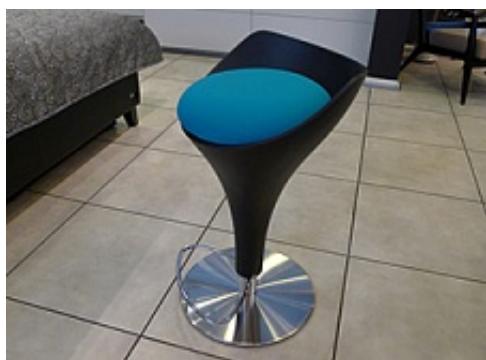

Стул Calice

Стул барный CALICE, вращающийся, с регулировкой по высоте.

Возможные размеры:

↗ 45 x 45 ↕ 68/88 - 59/79 (арт.6325L002TO40) - 43 000 руб.

Вес (кг): 22

Объем (м3): 0.20

Материал каркаса: Полиуретан

Материал обивки: ткань

Цвет каркаса: 02 - черный

Цвет обивки: TO 40 - синяя бирюза