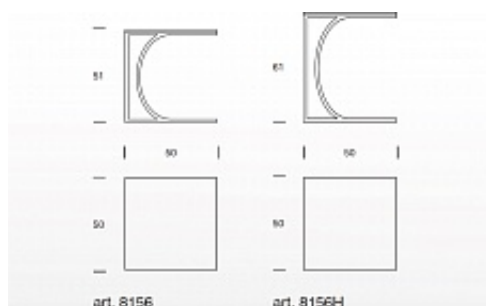

Стол Detroit

Столик Detroit из современной коллекции Tonin Casa идеально подойдет в интерьер с ограниченным пространством. Металлическое основание в отделке глянцевый или черный хром. Столешница выполнена из закаленного стекла в цвете шампань, черный и экстра-прозрачный белый. Также доступен вариант со столешницей из дерева в отделке орех каналетто или темный дуб. 2 типоразмера: L 50 P 50 H 51 и L 50 P 50 H 61.

Возможные размеры:

↗ 50 x 50 ↕ 61 (арт.8156H72V101) - 55 000 руб.

Вес (кг): 12.5

Объем (м3): 0.17

Материал основания: металл

Материал столешницы: стекло

Цвет основания: хром (72 cromo)

Цвет столешницы: V 101 – экстра-прозрачное белое стекло (extra chiaro bianco)

↗ 50 x 50 ↕ 51 (арт.815672V2) - 49 000 руб.

Вес (кг): 12.5

Объем (м3): 0.17

Материал основания: металл

Материал столешницы: стекло

Цвет основания: хром (72 cromo)

Цвет столешницы: черный (V2 nero)